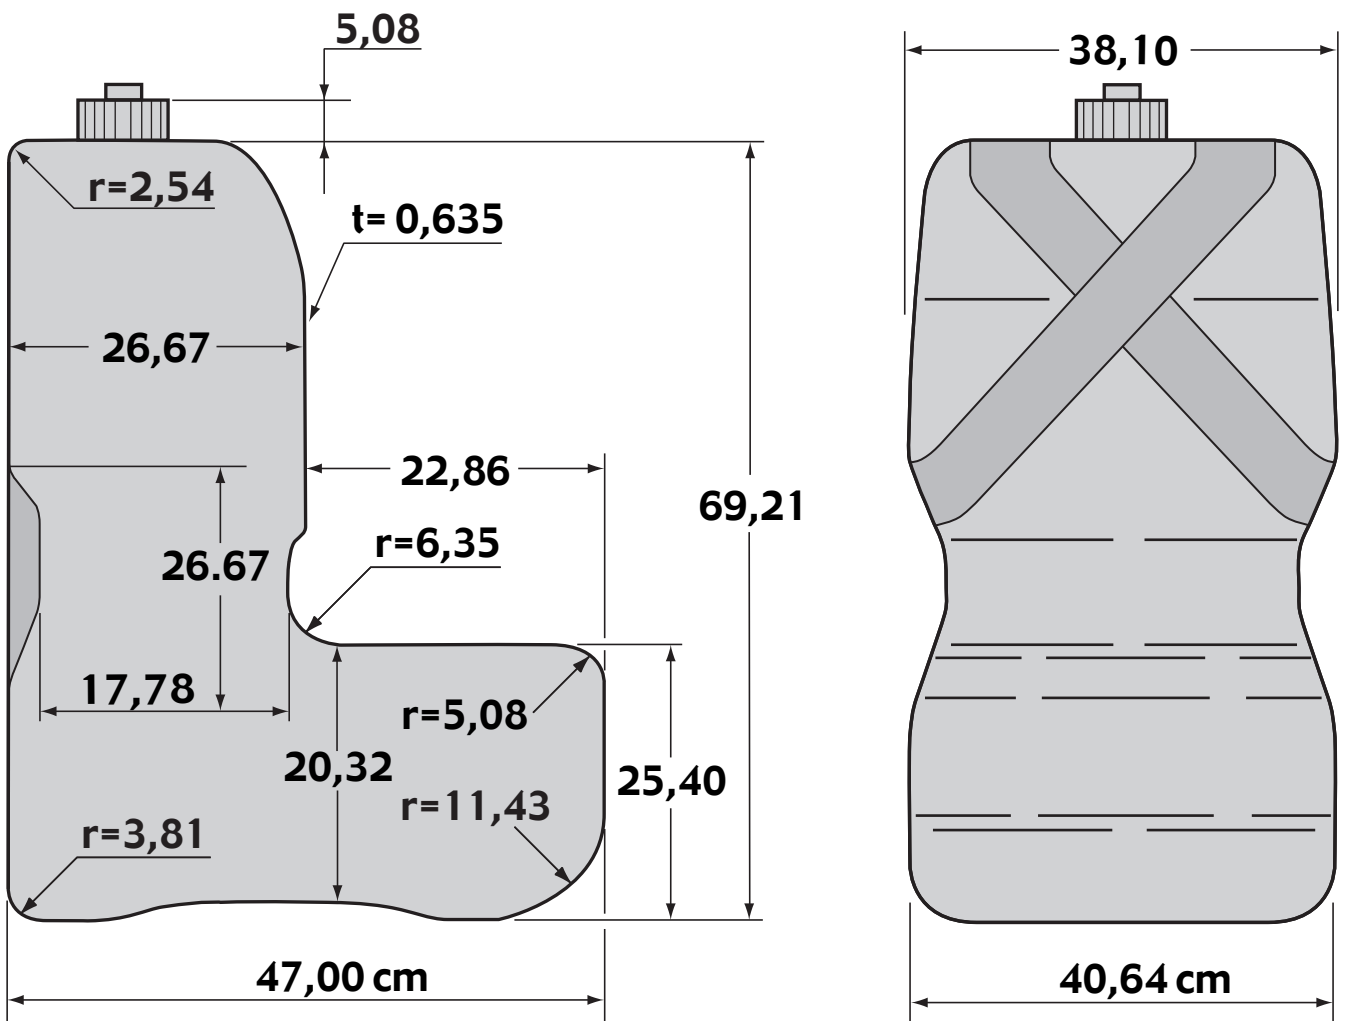

## Bart

Leergewicht/ net weight/ poids à vide/ mínimo peso/ peso tara ligero: 6,80 kg  
 Bruttogewicht/ gross weight/ poids brut/ peso lordo/ peso bruto: 79,00 kg

Messungen in cm (ca.)/ dimensions are approx. cm/ Mesurage environ cm/ dimensioni circa cm/ dimensiones aprox. cm